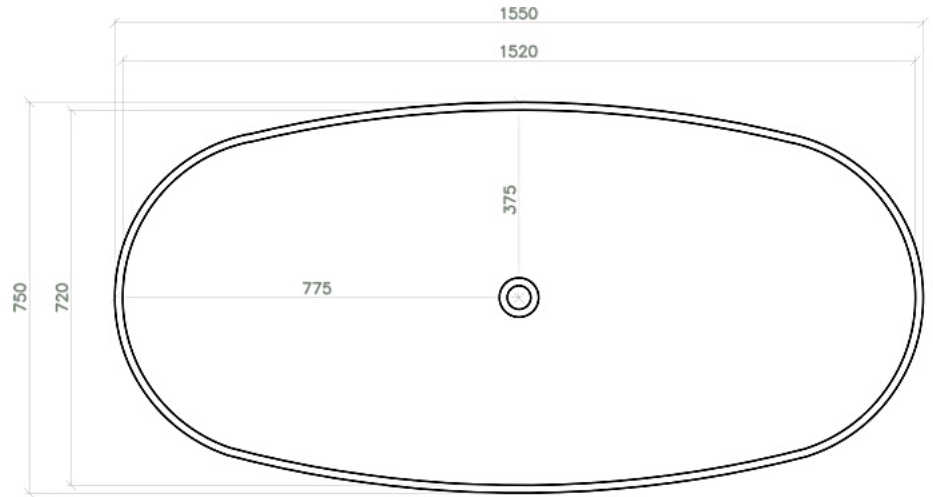

CULLA

Vasca da Bagno / *Bathtub*

Lunghezza / *Length*: 155 cm

Profondità / *Depth*: 75 cm

Altezza / *Height*: 55 cm

texture esterne

colori / colors

ED001	ED002	ED003	ED004	ED005	ED006	ED007
ED008	ED009	ED010	ED011	ED012	ED013	ED014