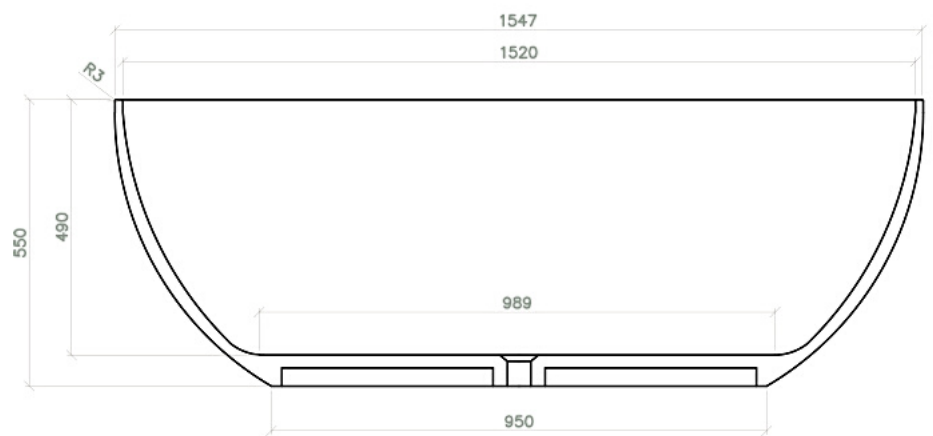

CULLA

Vasca da Bagno / *Bathtub*

Lunghezza / *Length*: 155 cm

Profondità / *Depth*: 75 cm

Altezza / *Height*: 55 cm

texture esterne

colori / colors

ED001	ED002	ED003	ED004	ED005	ED006	ED007
ED008	ED009	ED010	ED011	ED012	ED013	ED014