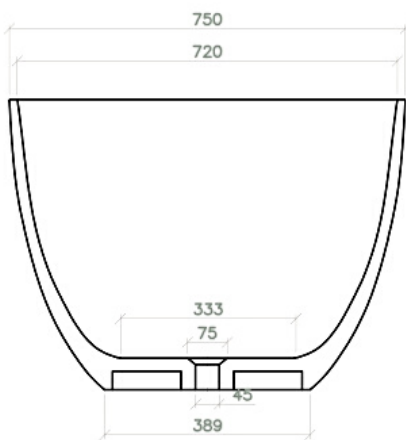

CULLA

Vasca da Bagno / *Bathtub*

Lunghezza / *Length*: 155 cm

Profondità / *Depth*: 75 cm

Altezza / *Height*: 55 cm

texture esterne

colori / colors

ED001	ED002	ED003	ED004	ED005	ED006	ED007
ED008	ED009	ED010	ED011	ED012	ED013	ED014