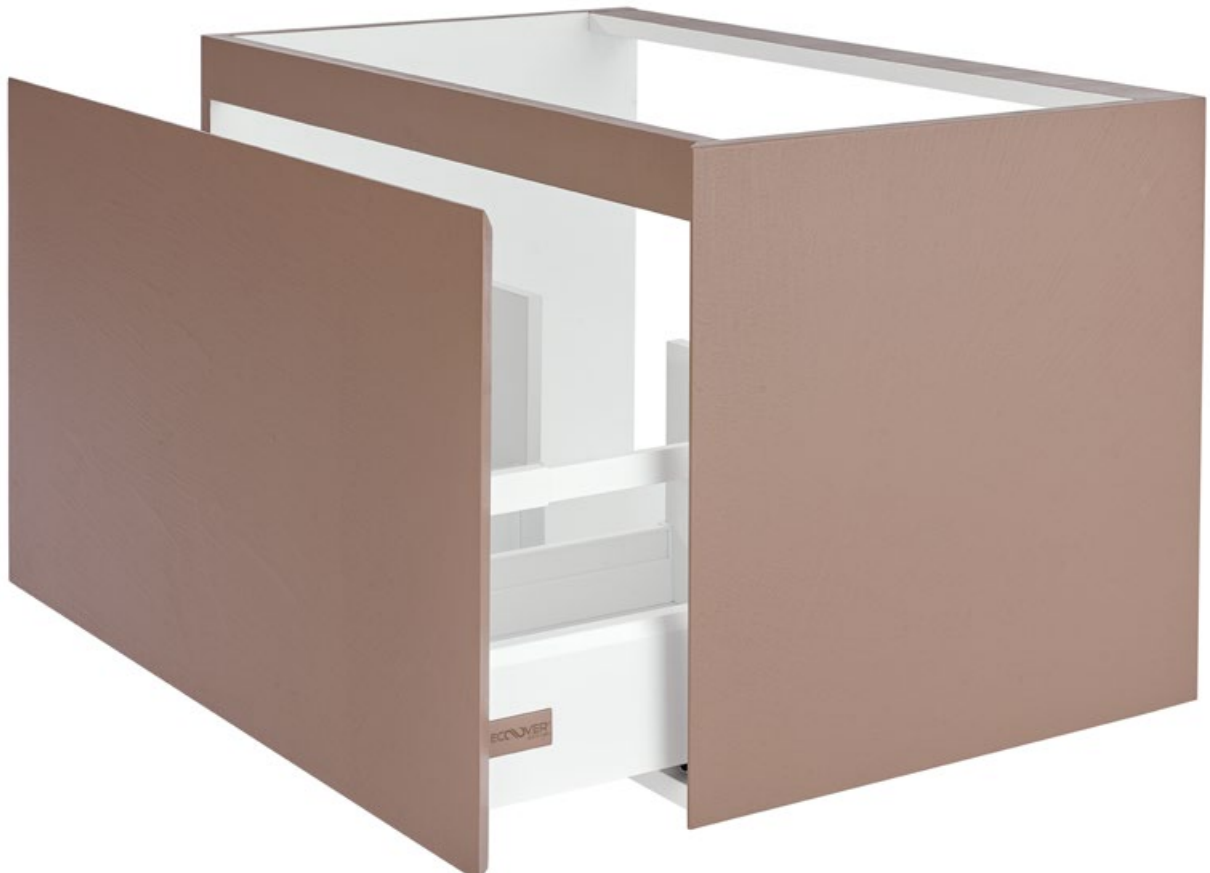

**MODULAR**  
**MOBILE SENZA PIANO / BASE UNIT WITHOUT TOP**

L 90 X P 45 X H 50 cm  
 L 90 X P 51 X H 50 cm  
 L 120 X P 45 X H 50 cm  
 L 120 X P 51 X H 50 cm

texture scocca / body

texture frontale cassetto / drawer