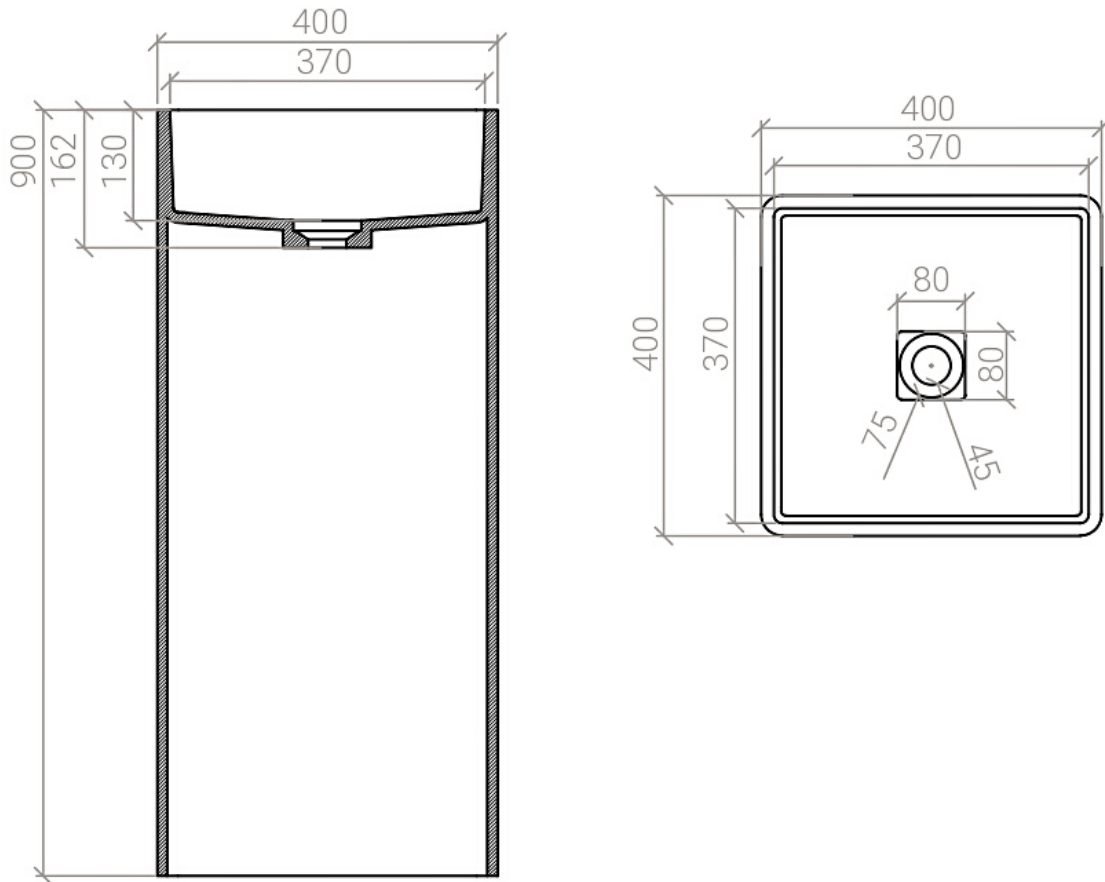

## MONOLYTHOS X2

Lavabo freestanding / Freestanding washbasin

Lunghezza / Length: 400 cm

Profondità / Depth: 400 cm

Altezza / Height: 900 cm