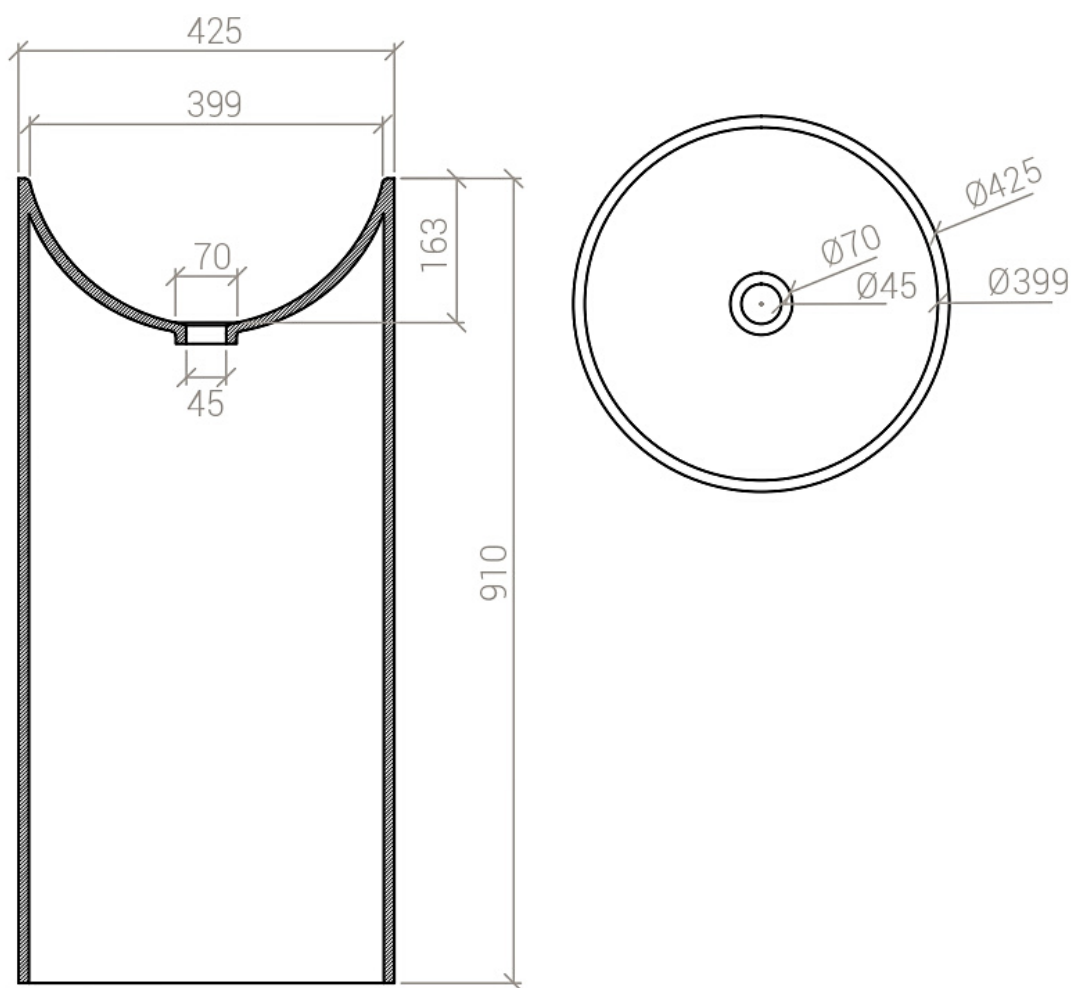

## MONOLYTHOS X1

Lavabo freestanding / Freestanding washbasin

Diametro / Diameter: Ø 42,5 cm

Altezza / Height: 91 cm