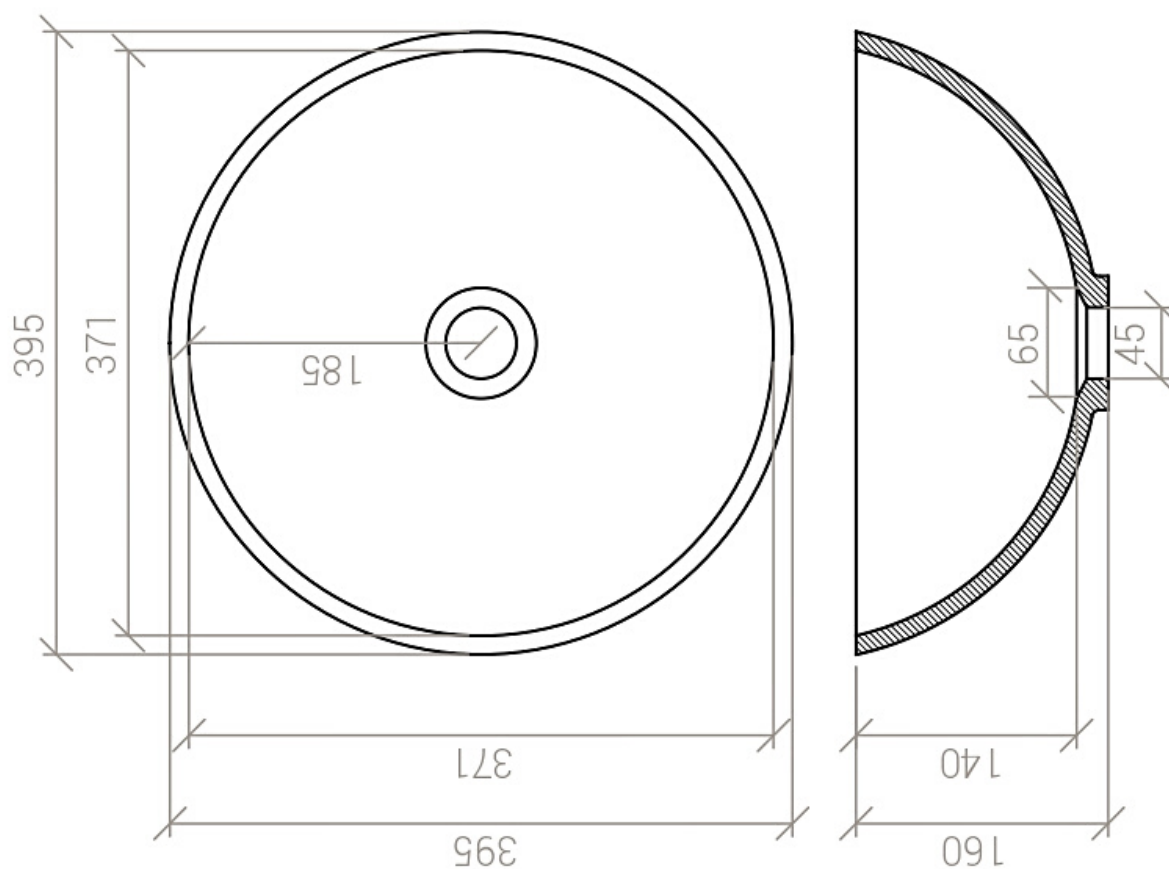

## SFERA

Lavabo appoggio / Countertop washbasin

Diametro / Diameter: Ø 39,5 cm

Altezza / Height: 16,5 cm

### texture esterne

### colori / colors

ED001	ED002	ED003	ED004	ED005	ED006	ED007
ED008	ED009	ED010	ED011	ED012	ED013	ED014