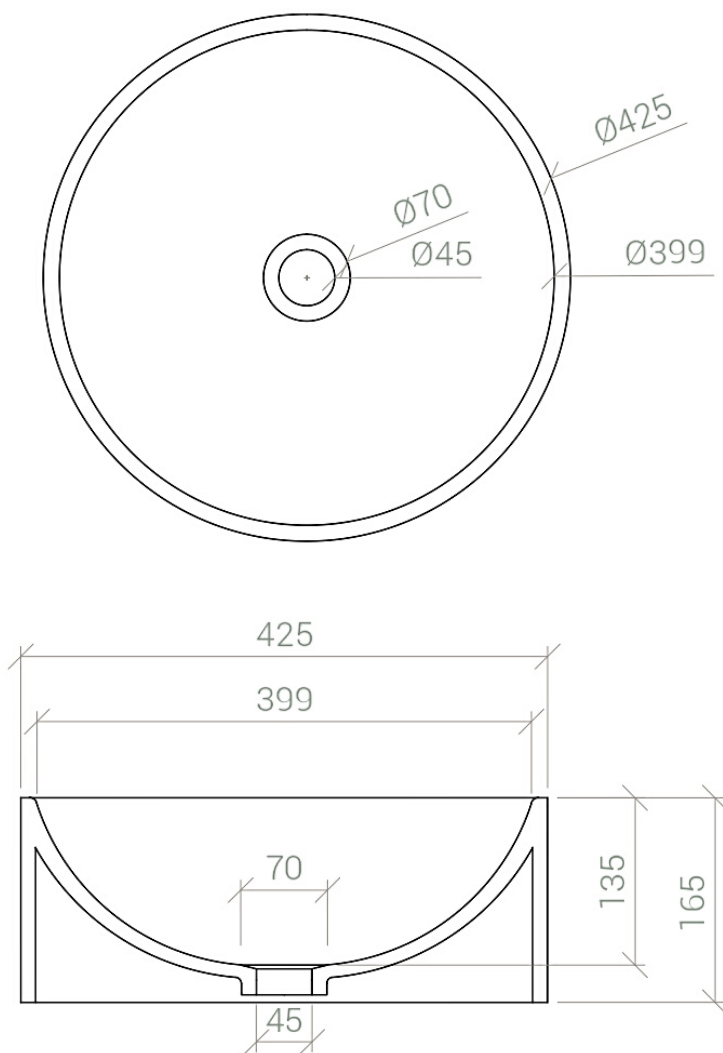

CILINDRO S

Lavabo appoggio / *Countertop washbasin*

Diametro / *Diameter*: Ø 42,5 cm

Altezza / *Height*: 16,5 cm

texture esterne

colori / colors

ED001	ED002	ED003	ED004	ED005	ED006	ED007
ED008	ED009	ED010	ED011	ED012	ED013	ED014