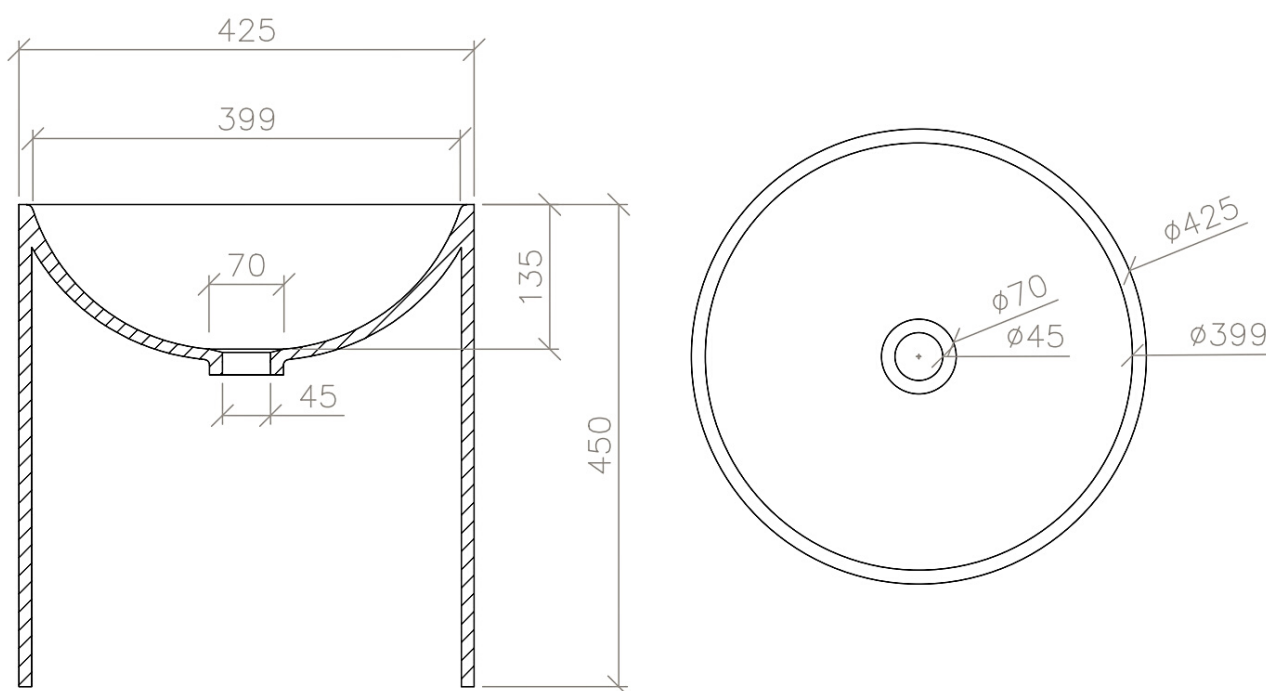

## CILINDRO M

Lavabo appoggio / *Countertop washbasin*

Diametro / *Diameter*: Ø 42,5 cm

Altezza / *Height*: 45 cm