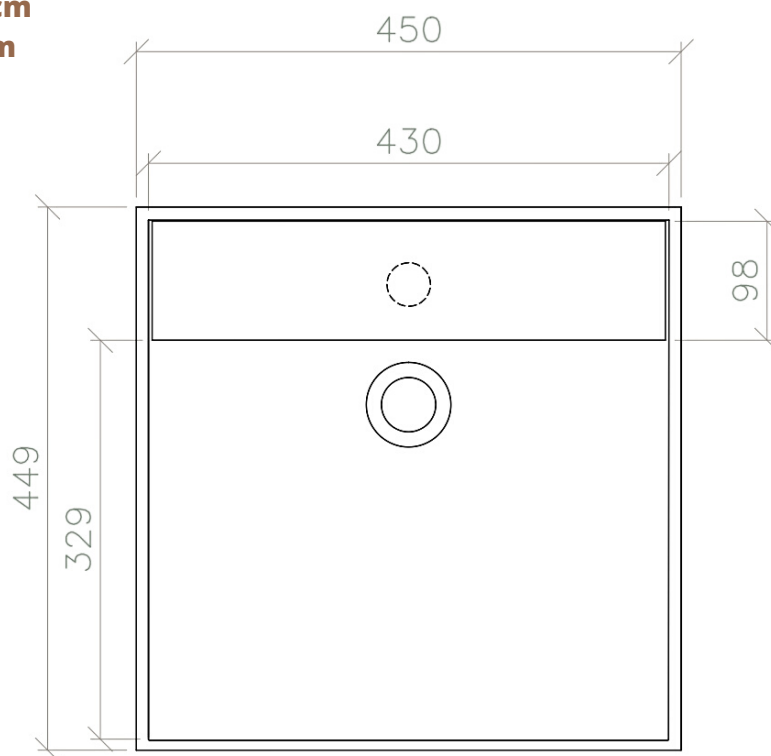

Lavabo freestanding / Freestanding washbasin

Diametro / Diameter: Ø 42,5 cm

Altezza / Height: 91 cm

texture esterne

colori / colors

CILINDRO M

Lavabo appoggio / *Countertop washbasin*

Diametro / *Diameter*: Ø 42,5 cm

Altezza / *Height*: 16,5 cm

texture esterne

colori / colors

ED001	ED002	ED003	ED004	ED005	ED006	ED007
ED008	ED009	ED010	ED011	ED012	ED013	ED014

SFERA

Lavabo appoggio / Countertop washbasin

Diametro / Diameter: Ø 39,5 cm

Lunghezza / *Length*: 45 cm

Profondità / *Depth*: 45 cm

Altezza / *Height*: 15,4 cm

texture esterne

colori / colors

ED001	ED002	ED003	ED004	ED005	ED006	ED007
ED008	ED009	ED010	ED011	ED012	ED013	ED014

OVALE

Lavabo appoggio / *Countertop washbasin*

Lunghezza / *Length*: 65 cm

Profondità / *Depth*: 35 cm

Altezza / *Height*: 16,5 cm

texture esterne

colori / colors

CULLA

Vasca da Bagno / *Bathtub*

Lunghezza / *Length*: 155 cm