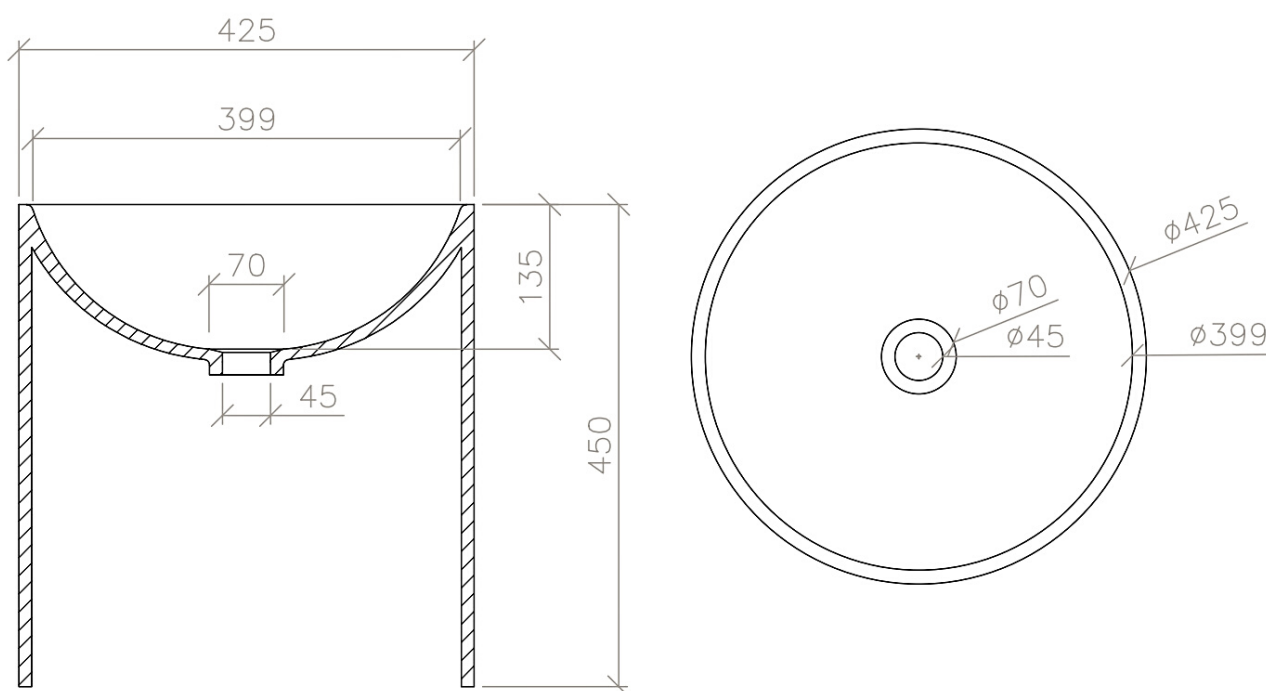

TETRA S

Lavabo appoggio / Countertop washbasin

Lunghezza / Length: 39,4 cm

Profondità / Depth: 32,4 cm

Altezza / Height: 13 cm

texture esterne

colori / colors

ED001	ED002	ED003	ED004	ED005	ED006	ED007
ED008	ED009	ED010	ED011	ED012	ED013	ED014

Lavabo freestanding / Freestanding washbasin

Diametro / Diameter: Ø 42,5 cm

Altezza / Height: 91 cm

texture esterne

colori / colors

CILINDRO M

Lavabo appoggio / *Countertop washbasin*

Diametro / *Diameter*: Ø 42,5 cm

Altezza / *Height*: 45 cm

texture esterne

colori / colors

ED001	ED002	ED003	ED004	ED005	ED006	ED007
ED008	ED009	ED010	ED011	ED012	ED013	ED014

CILINDRO S

Lavabo appoggio / *Countertop washbasin*

Diametro / *Diameter*: Ø 42,5 cm

Altezza / *Height*: 16,5 cm

texture esterne

colori / colors

ED001	ED002	ED003	ED004	ED005	ED006	ED007
ED008	ED009	ED010	ED011	ED012	ED013	ED014

SFERA

Lavabo appoggio / Countertop washbasin

Diametro / Diameter: Ø 39,5 cm