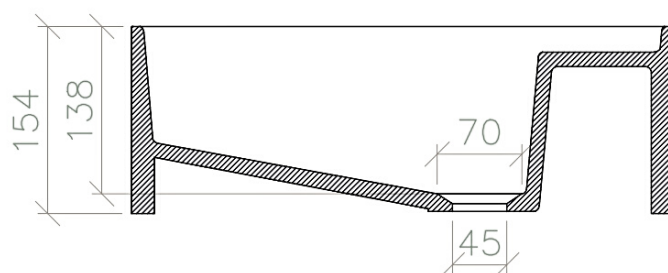

Altezza / Height: 16,5 cm

texture esterne

colori / colors

ED001	ED002	ED003	ED004	ED005	ED006	ED007
ED008	ED009	ED010	ED011	ED012	ED013	ED014

RETTA

Lavabo appoggio / Countertop washbasin

Lunghezza / Length: 900 cm

Profondità / Depth: 450 cm

Altezza / Height: 100 cm

texture esterne

colori / colors

ED001	ED002	ED003	ED004	ED005	ED006	ED007
ED008	ED009	ED010	ED011	ED012	ED013	ED014

QUADRO

Lavabo appoggio / *Countertop washbasin*

Lunghezza / *Length*: 45 cm

Profondità / *Depth*: 45 cm

Altezza / *Height*: 15,4 cm

texture esterne

colori / colors

ED001	ED002	ED003	ED004	ED005	ED006	ED007
ED008	ED009	ED010	ED011	ED012	ED013	ED014

OVALE

Lavabo appoggio / *Countertop washbasin*

Lunghezza / *Length*: 65 cm

Profondità / *Depth*: 35 cm

Altezza / *Height*: 16,5 cm

texture esterne

colori / colors

CULLA

Vasca da Bagno / *Bathtub*

Lunghezza / *Length*: 155 cm