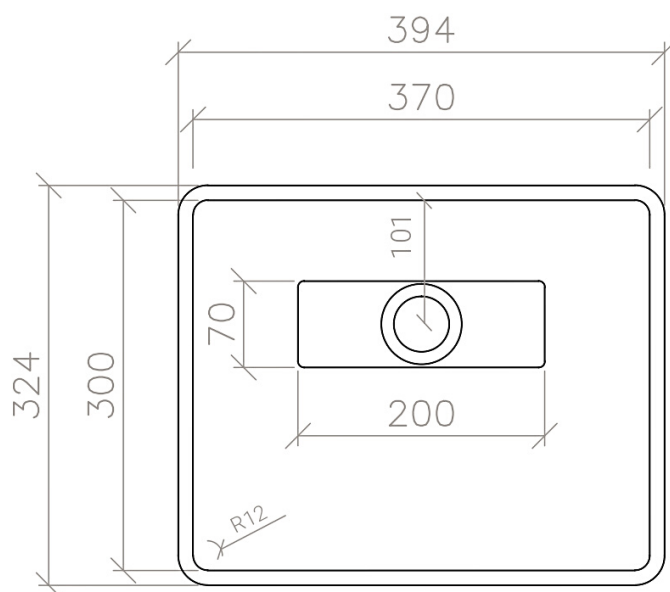

TETRA L

Lavabo appoggio / Countertop washbasin

Lunghezza / Length: 72,4 cm

Profondità / Depth: 32,4 cm

Altezza / Height: 13 cm

texture esterne

colori / colors

ED001	ED002	ED003	ED004	ED005	ED006	ED007
ED008	ED009	ED010	ED011	ED012	ED013	ED014

TETRA M

Lavabo appoggio / Countertop washbasin

Lunghezza / Length: 62,4 cm

Profondità / Depth: 32,4 cm

Altezza / Height: 13 cm

texture esterne

colori / colors

ED001	ED002	ED003	ED004	ED005	ED006	ED007
ED008	ED009	ED010	ED011	ED012	ED013	ED014

TETRA S

Lavabo appoggio / Countertop washbasin

Lunghezza / Length: 39,4 cm

Profondità / Depth: 32,4 cm

Altezza / Height: 13 cm

texture esterne

colori / colors

ED001	ED002	ED003	ED004	ED005	ED006	ED007
ED008	ED009	ED010	ED011	ED012	ED013	ED014

Lavabo freestanding / Freestanding washbasin

Diametro / Diameter: Ø 42,5 cm

Altezza / Height: 91 cm

texture esterne

colori / colors

CILINDRO M

Lavabo appoggio / *Countertop washbasin*

Diametro / *Diameter*: Ø 42,5 cm