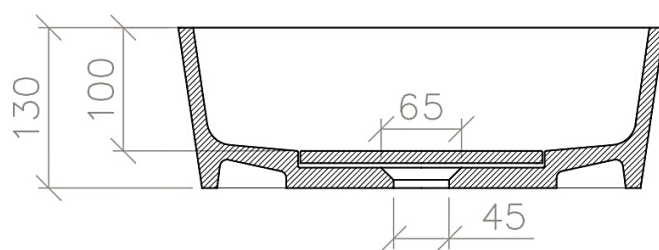

TETRA L

Lavabo appoggio / Countertop washbasin

Lunghezza / Length: 72,4 cm

Profondità / Depth: 32,4 cm

Altezza / Height: 13 cm

texture esterne

colori / colors

ED001	ED002	ED003	ED004	ED005	ED006	ED007
ED008	ED009	ED010	ED011	ED012	ED013	ED014

TETRA M

Lavabo appoggio / Countertop washbasin

Lunghezza / Length: 62,4 cm

Profondità / Depth: 32,4 cm

Altezza / Height: 13 cm

texture esterne

colori / colors

ED001	ED002	ED003	ED004	ED005	ED006	ED007
ED008	ED009	ED010	ED011	ED012	ED013	ED014

TETRA S

Lavabo appoggio / Countertop washbasin

Lunghezza / Length: 39,4 cm

Profondità / Depth: 32,4 cm

Altezza / Height: 13 cm

texture esterne

colori / colors

ED001	ED002	ED003	ED004	ED005	ED006	ED007
ED008	ED009	ED010	ED011	ED012	ED013	ED014

MONOLYTHOS X2

Lavabo freestanding / Freestanding washbasin

Lunghezza / Length: 400 cm

Profondità / Depth: 400 cm

Altezza / Height: 900 cm

texture esterne

colori / colors

MONOLYTHOS X1