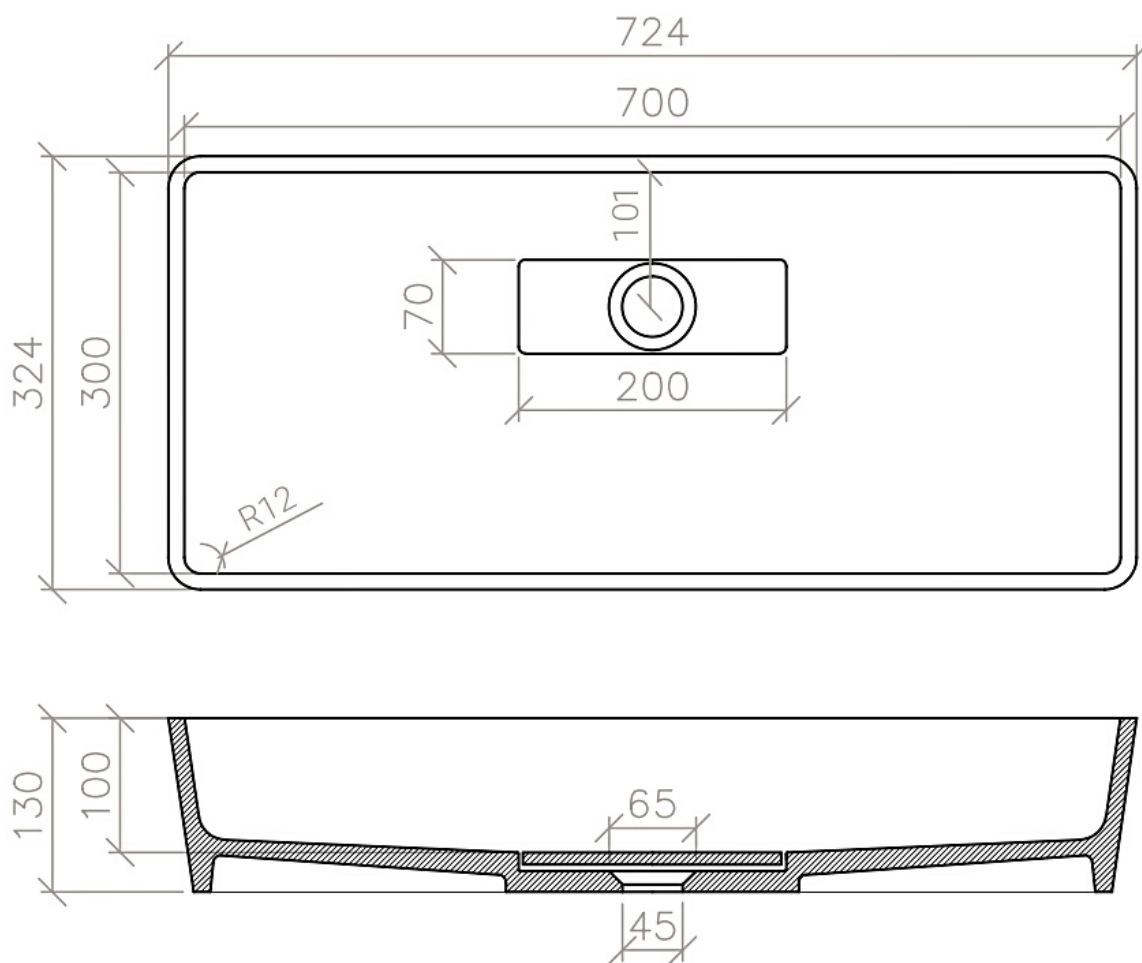

TETRA L

Lavabo appoggio / Countertop washbasin

Lunghezza / Length: 72,4 cm

Profondità / Depth: 32,4 cm

Altezza / Height: 13 cm

texture esterne

colori / colors

ED001	ED002	ED003	ED004	ED005	ED006	ED007
ED008	ED009	ED010	ED011	ED012	ED013	ED014

TETRA M

Lavabo appoggio / Countertop washbasin

Lunghezza / Length: 62,4 cm

Profondità / Depth: 32,4 cm

Altezza / Height: 13 cm

texture esterne

colori / colors

ED001	ED002	ED003	ED004	ED005	ED006	ED007
ED008	ED009	ED010	ED011	ED012	ED013	ED014

TETRA S

Lavabo appoggio / Countertop washbasin

Lunghezza / Length: 39,4 cm

Profondità / Depth: 32,4 cm

Altezza / Height: 13 cm

texture esterne

colori / colors

ED001	ED002	ED003	ED004	ED005	ED006	ED007
ED008	ED009	ED010	ED011	ED012	ED013	ED014

Lavabo freestanding / Freestanding washbasin

Diametro / Diameter: Ø 42,5 cm

Altezza / Height: 91 cm

texture esterne

colori / colors

CILINDRO M

Lavabo appoggio / *Countertop washbasin*

Diametro / *Diameter*: Ø 42,5 cm