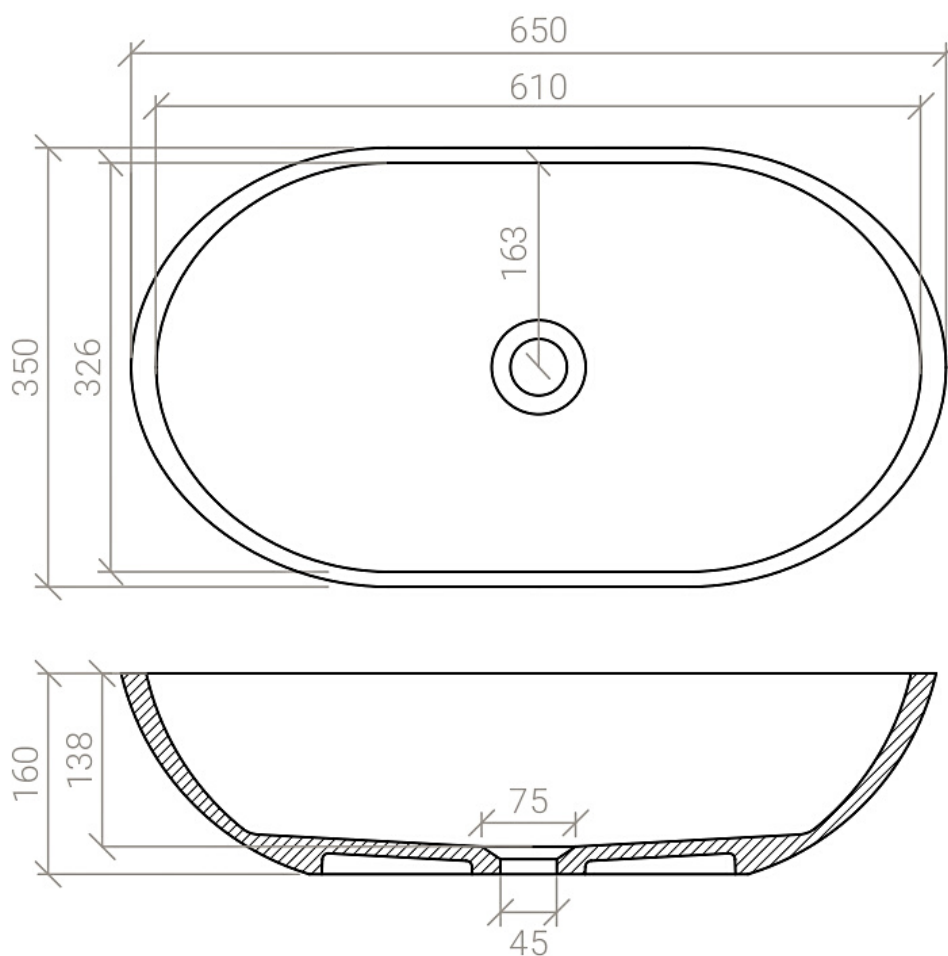

Lavabo freestanding / Freestanding washbasin

Diametro / Diameter: Ø 42,5 cm

Altezza / Height: 91 cm

texture esterne

colori / colors

CILINDRO M

Lavabo appoggio / *Countertop washbasin*

Diametro / *Diameter*: Ø 42,5 cm

Altezza / *Height*: 16,5 cm

texture esterne

colori / colors

ED001	ED002	ED003	ED004	ED005	ED006	ED007
ED008	ED009	ED010	ED011	ED012	ED013	ED014

SFERA

Lavabo appoggio / Countertop washbasin

Diametro / Diameter: Ø 39,5 cm

Lunghezza / *Length*: 45 cm

Profondità / *Depth*: 45 cm

Altezza / *Height*: 15,4 cm

texture esterne

colori / colors

ED001	ED002	ED003	ED004	ED005	ED006	ED007
ED008	ED009	ED010	ED011	ED012	ED013	ED014

OVALE

Lavabo appoggio / *Countertop washbasin*

Lunghezza / *Length*: 65 cm

Profondità / *Depth*: 35 cm

Altezza / *Height*: 16,5 cm

texture esterne

colori / colors

CULLA

Vasca da Bagno / *Bathtub*

Lunghezza / *Length*: 155 cm