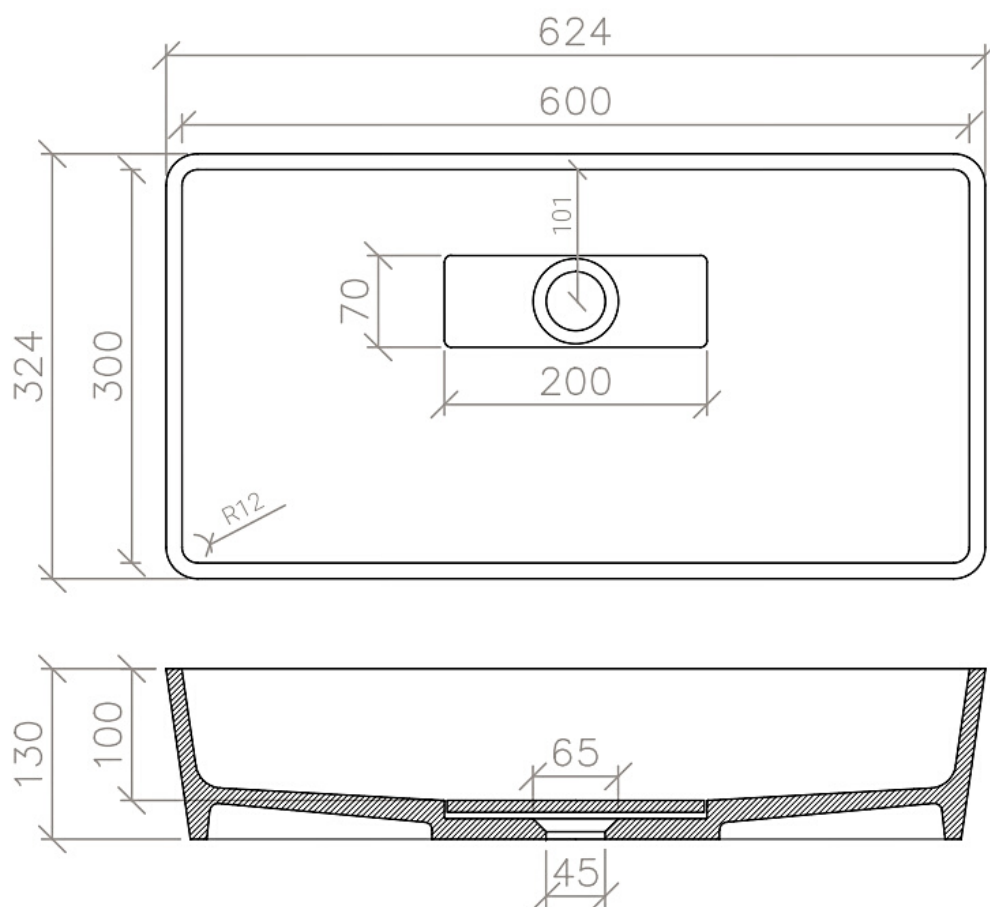

TETRA L

Lavabo appoggio / Countertop washbasin

Lunghezza / Length: 72,4 cm

Profondità / Depth: 32,4 cm

Altezza / Height: 13 cm

texture esterne

colori / colors

ED001	ED002	ED003	ED004	ED005	ED006	ED007
ED008	ED009	ED010	ED011	ED012	ED013	ED014

TETRA M

Lavabo appoggio / Countertop washbasin

Lunghezza / Length: 62,4 cm

Profondità / Depth: 32,4 cm

Altezza / Height: 13 cm

texture esterne

colori / colors

ED001	ED002	ED003	ED004	ED005	ED006	ED007
ED008	ED009	ED010	ED011	ED012	ED013	ED014

TETRA S

Lavabo appoggio / Countertop washbasin

Lunghezza / Length: 39,4 cm

Profondità / Depth: 32,4 cm

Altezza / Height: 13 cm

texture esterne

colori / colors

ED001	ED002	ED003	ED004	ED005	ED006	ED007
ED008	ED009	ED010	ED011	ED012	ED013	ED014

Lavabo freestanding / Freestanding washbasin

Diametro / Diameter: Ø 42,5 cm

Altezza / Height: 91 cm

texture esterne

colori / colors

CILINDRO M

Lavabo appoggio / *Countertop washbasin*

Diametro / *Diameter*: Ø 42,5 cm