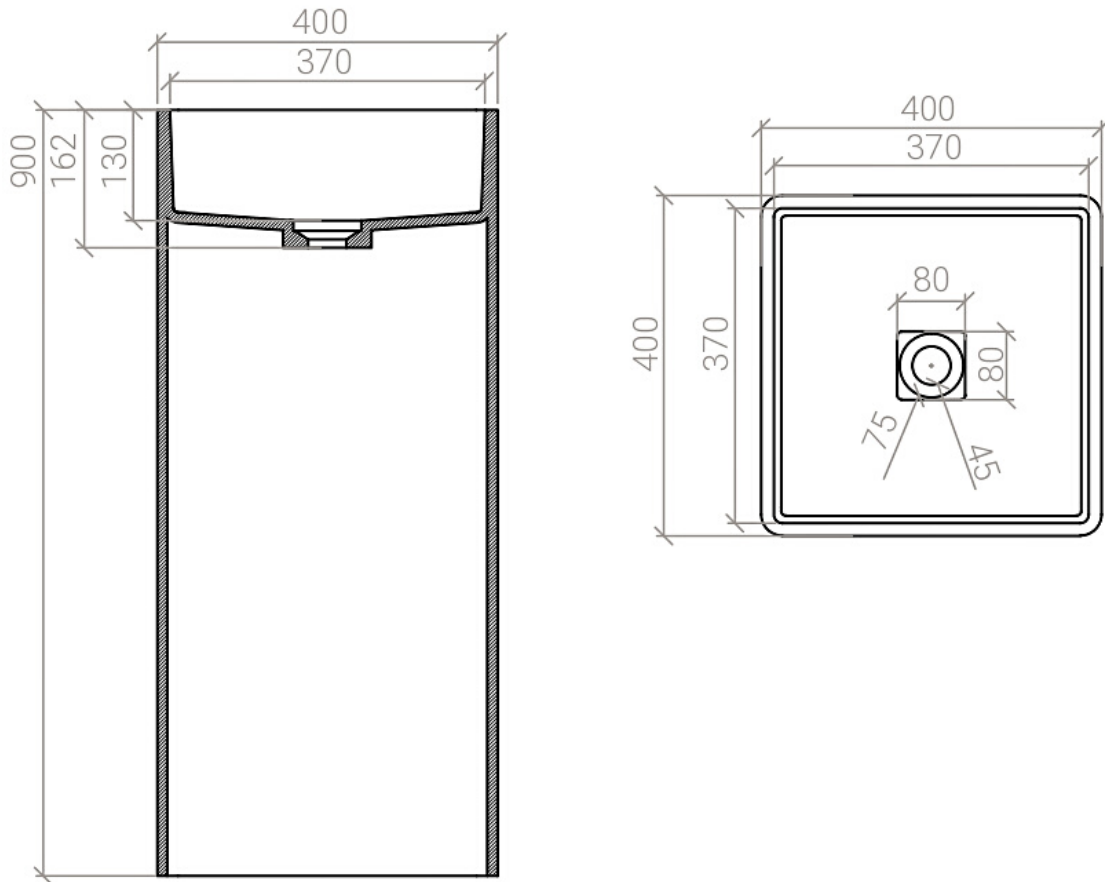

TETRA M

Lavabo appoggio / Countertop washbasin

Lunghezza / Length: 62,4 cm

Profondità / Depth: 32,4 cm

Altezza / Height: 13 cm

texture esterne

colori / colors

ED001	ED002	ED003	ED004	ED005	ED006	ED007
ED008	ED009	ED010	ED011	ED012	ED013	ED014

TETRA S

Lavabo appoggio / Countertop washbasin

Lunghezza / Length: 39,4 cm

Profondità / Depth: 32,4 cm

Altezza / Height: 13 cm

texture esterne

colori / colors

ED001	ED002	ED003	ED004	ED005	ED006	ED007
ED008	ED009	ED010	ED011	ED012	ED013	ED014

MONOLYTHOS X2

Lavabo freestanding / Freestanding washbasin

Lunghezza / Length: 400 cm

Profondità / Depth: 400 cm

Altezza / Height: 900 cm

texture esterne

colori / colors

MONOLYTHOS X1

Lavabo freestanding / Freestanding washbasin

Diametro / Diameter: Ø 42,5 cm

Altezza / Height: 91 cm

texture esterne

colori / colors

CILINDRO M

Lavabo appoggio / *Countertop washbasin*

Diametro / *Diameter*: Ø 42,5 cm