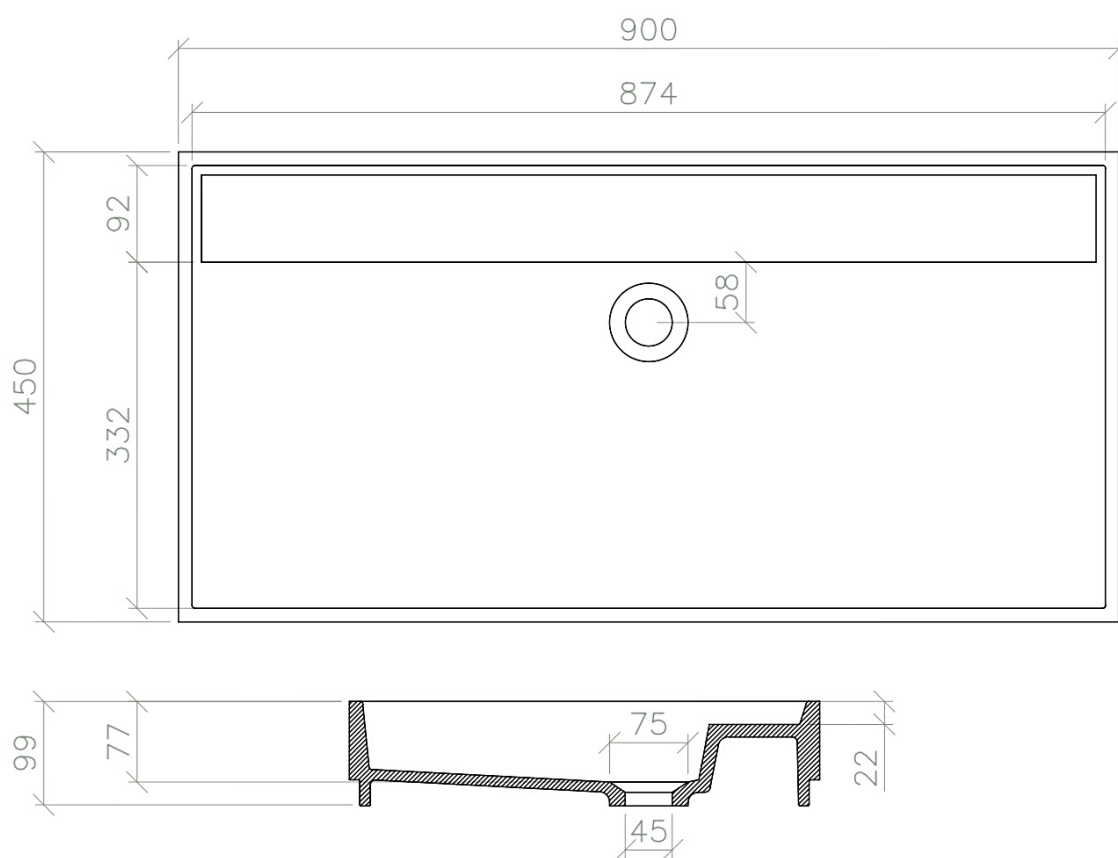

Altezza / *Height*: 16,5 cm

texture esterne

colori / colors

ED001	ED002	ED003	ED004	ED005	ED006	ED007
ED008	ED009	ED010	ED011	ED012	ED013	ED014

SFERA

Lavabo appoggio / Countertop washbasin

Diametro / Diameter: Ø 39,5 cm

Altezza / Height: 16,5 cm

texture esterne

colori / colors

ED001	ED002	ED003	ED004	ED005	ED006	ED007
ED008	ED009	ED010	ED011	ED012	ED013	ED014

RETTA

Lavabo appoggio / Countertop washbasin

Lunghezza / Length: 900 cm

Profondità / Depth: 450 cm

Altezza / Height: 100 cm

texture esterne

colori / colors

ED001	ED002	ED003	ED004	ED005	ED006	ED007
ED008	ED009	ED010	ED011	ED012	ED013	ED014

QUADRO

Lavabo appoggio / *Countertop washbasin*

Lunghezza / *Length*: 45 cm

Profondità / *Depth*: 45 cm

Altezza / *Height*: 15,4 cm

texture esterne

colori / colors

ED001	ED002	ED003	ED004	ED005	ED006	ED007
ED008	ED009	ED010	ED011	ED012	ED013	ED014

OVALE

Lavabo appoggio / *Countertop washbasin*