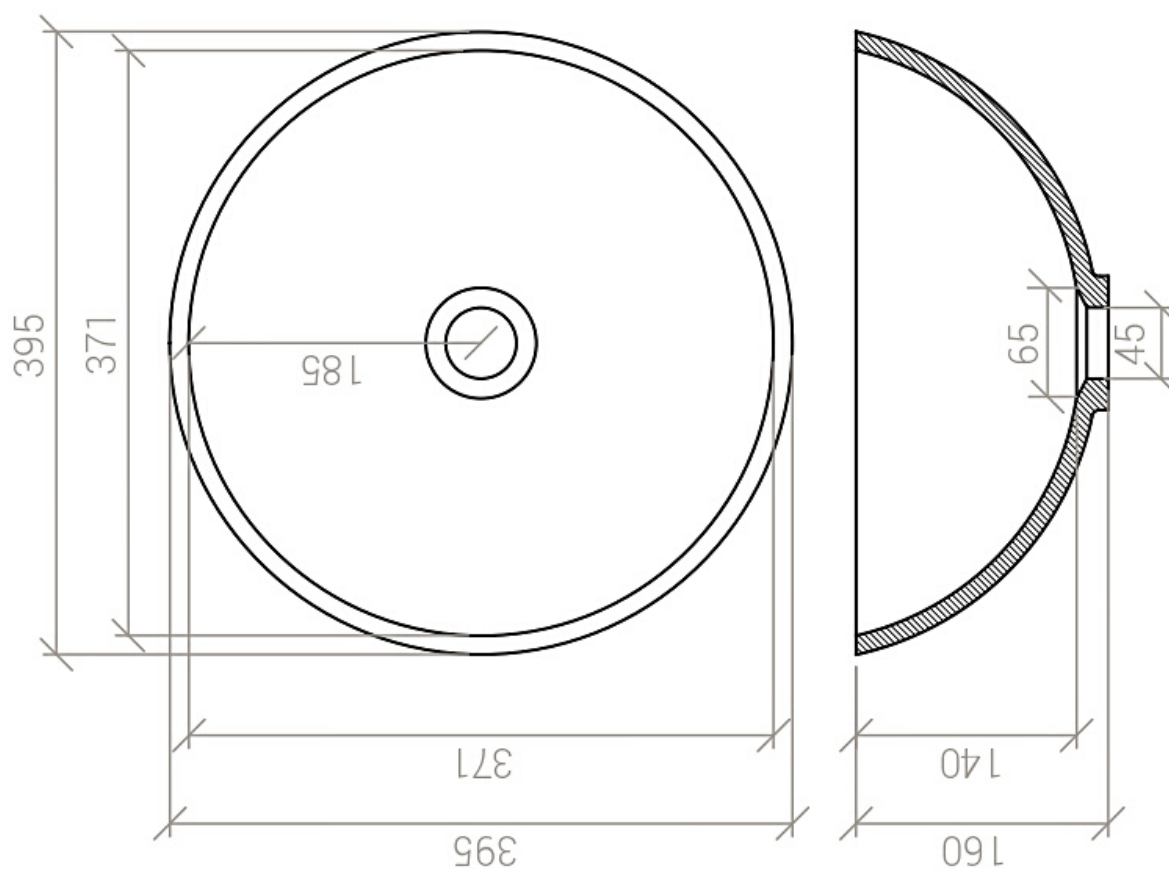

Lavabo freestanding / Freestanding washbasin

Diametro / Diameter: Ø 42,5 cm

Altezza / Height: 91 cm

texture esterne

colori / colors

CILINDRO M

Lavabo appoggio / *Countertop washbasin*

Diametro / *Diameter*: Ø 42,5 cm

Altezza / *Height*: 16,5 cm

texture esterne

colori / colors

ED001	ED002	ED003	ED004	ED005	ED006	ED007
ED008	ED009	ED010	ED011	ED012	ED013	ED014

SFERA

Lavabo appoggio / Countertop washbasin

Diametro / Diameter: Ø 39,5 cm

Altezza / Height: 16,5 cm

texture esterne

colori / colors

ED001	ED002	ED003	ED004	ED005	ED006	ED007
ED008	ED009	ED010	ED011	ED012	ED013	ED014

RETTA

Lavabo appoggio / Countertop washbasin

Lunghezza / Length: 900 cm

Lunghezza / *Length*: 45 cm

Profondità / *Depth*: 45 cm

Altezza / *Height*: 15,4 cm

texture esterne

colori / colors

ED001	ED002	ED003	ED004	ED005	ED006	ED007
ED008	ED009	ED010	ED011	ED012	ED013	ED014

OVALE

Lavabo appoggio / *Countertop washbasin*