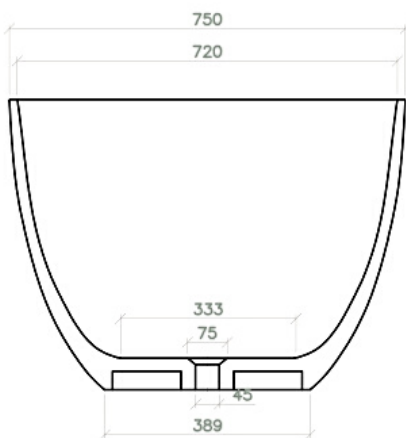

CULLA

Vasca da Bagno / *Bathtub*

Lunghezza / *Length*: 155 cm

Profondità / *Depth*: 75 cm

Altezza / *Height*: 55 cm