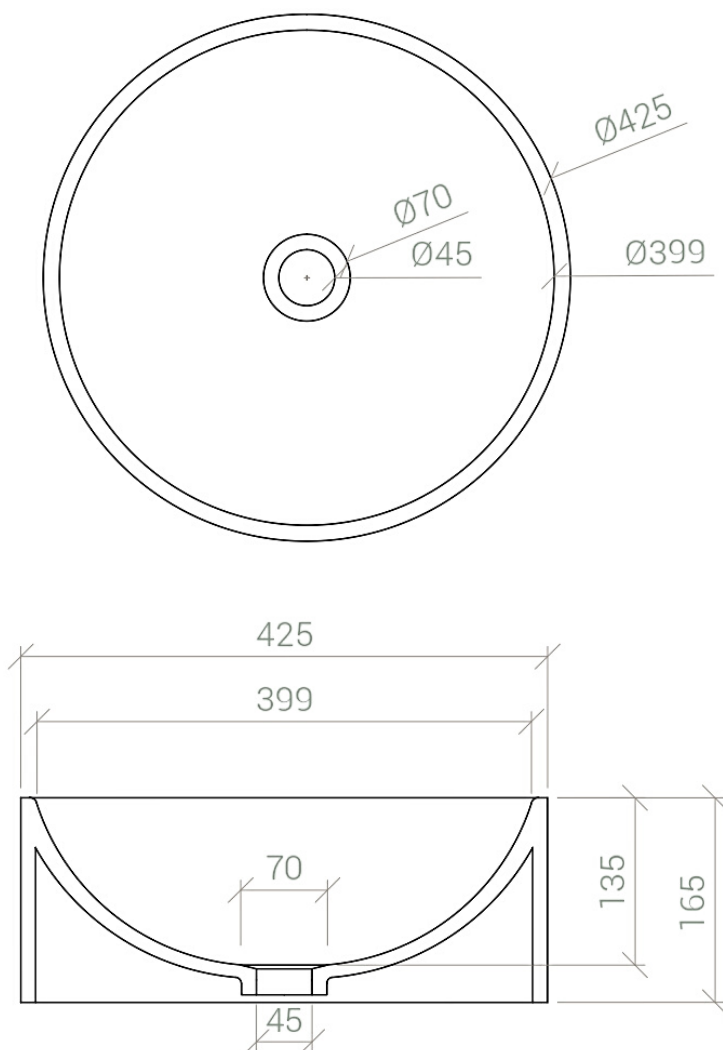

Lavabo freestanding / Freestanding washbasin

Diametro / Diameter: Ø 42,5 cm

Altezza / Height: 91 cm

texture esterne

colori / colors

CILINDRO M

Lavabo appoggio / *Countertop washbasin*

Diametro / *Diameter*: Ø 42,5 cm

Altezza / *Height*: 45 cm

texture esterne

colori / colors

ED001	ED002	ED003	ED004	ED005	ED006	ED007
ED008	ED009	ED010	ED011	ED012	ED013	ED014

CILINDRO S

Lavabo appoggio / *Countertop washbasin*

Diametro / *Diameter*: Ø 42,5 cm

Altezza / *Height*: 16,5 cm

texture esterne

colori / colors

ED001	ED002	ED003	ED004	ED005	ED006	ED007
ED008	ED009	ED010	ED011	ED012	ED013	ED014

SFERA

Lavabo appoggio / Countertop washbasin

Diametro / Diameter: Ø 39,5 cm

Lunghezza / *Length*: 45 cm

Profondità / *Depth*: 45 cm

Altezza / *Height*: 15,4 cm

texture esterne

colori / colors

ED001	ED002	ED003	ED004	ED005	ED006	ED007
ED008	ED009	ED010	ED011	ED012	ED013	ED014

OVALE

Lavabo appoggio / *Countertop washbasin*