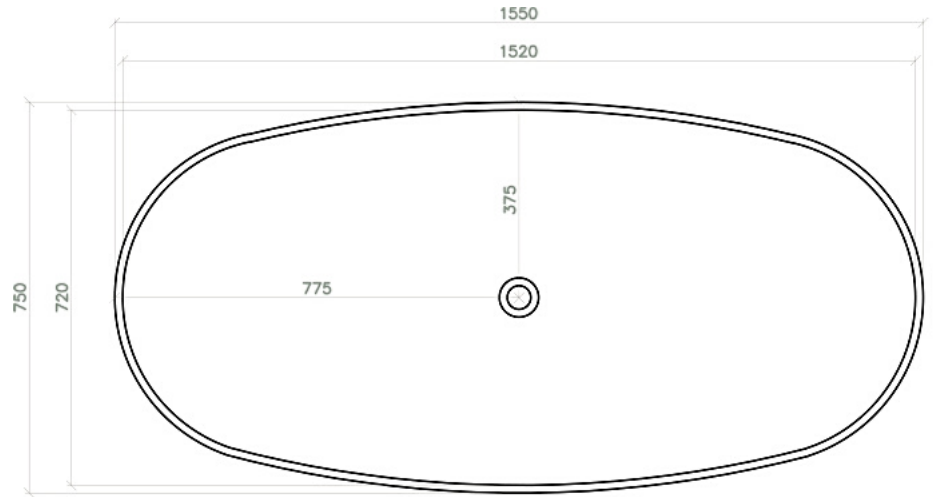

Lunghezza / *Length*: 45 cm

Profondità / *Depth*: 45 cm

Altezza / *Height*: 15,4 cm

texture esterne

colori / colors

ED001	ED002	ED003	ED004	ED005	ED006	ED007
ED008	ED009	ED010	ED011	ED012	ED013	ED014

OVALE

Lavabo appoggio / *Countertop washbasin*

Lunghezza / *Length*: 65 cm

Profondità / *Depth*: 35 cm

Altezza / *Height*: 16,5 cm

texture esterne

colori / colors

CULLA

Vasca da Bagno / *Bathtub*

Lunghezza / *Length*: 155 cm

Profondità / *Depth*: 75 cm

Altezza / *Height*: 55 cm

texture esterne

colori / colors

ED001	ED002	ED003	ED004	ED005	ED006	ED007
ED008	ED009	ED010	ED011	ED012	ED013	ED014

MENSOLONE LISCIO / TOP

Su specifica richiesta si possono avere misure personalizzate
On specific request you can have customized measures

Lunghezza / *Length*: da 50 a 240 cm

Profondità / *Depth*: 45 - 51 cm

Altezza / *Height*: 12 cm

texture

colori/colors