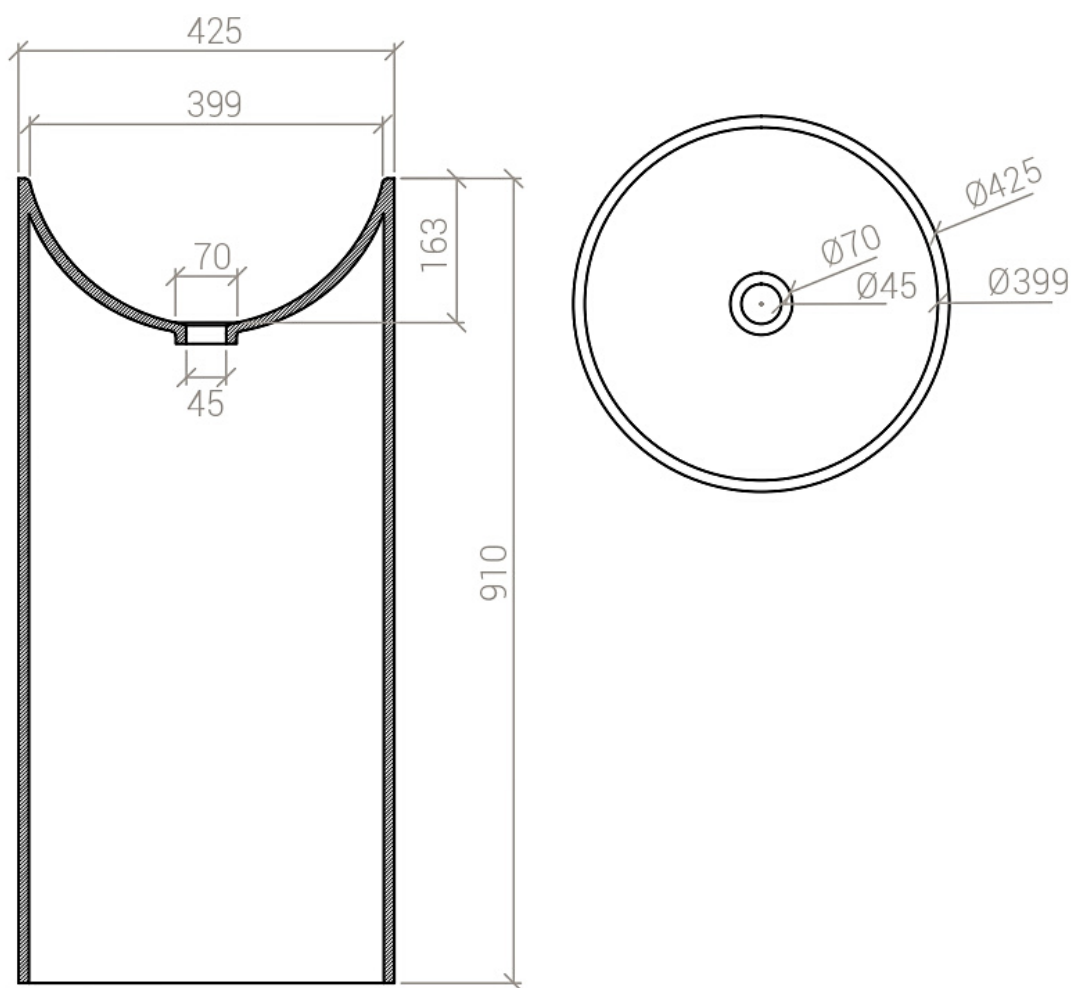

TETRA M

Lavabo appoggio / Countertop washbasin

Lunghezza / Length: 62,4 cm

Profondità / Depth: 32,4 cm

Altezza / Height: 13 cm

texture esterne

colori / colors

ED001	ED002	ED003	ED004	ED005	ED006	ED007
ED008	ED009	ED010	ED011	ED012	ED013	ED014

TETRA S

Lavabo appoggio / Countertop washbasin

Lunghezza / Length: 39,4 cm

Profondità / Depth: 32,4 cm

Altezza / Height: 13 cm

texture esterne

colori / colors

ED001	ED002	ED003	ED004	ED005	ED006	ED007
ED008	ED009	ED010	ED011	ED012	ED013	ED014

MONOLYTHOS X2

Lavabo freestanding / Freestanding washbasin

Lunghezza / Length: 400 cm

Profondità / Depth: 400 cm

Altezza / Height: 900 cm

texture esterne

colori / colors

MONOLYTHOS X1

Lavabo freestanding / Freestanding washbasin

Diametro / Diameter: Ø 42,5 cm

Altezza / Height: 91 cm

texture esterne

colori / colors

CILINDRO M

Lavabo appoggio / *Countertop washbasin*

Diametro / *Diameter*: Ø 42,5 cm