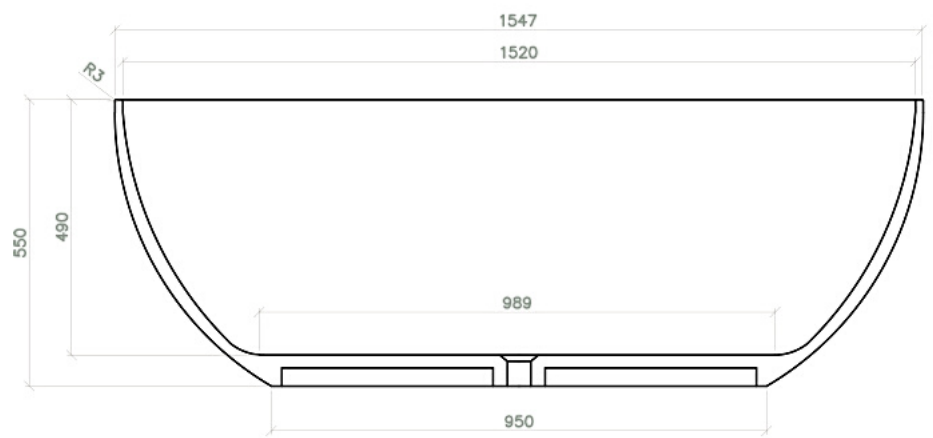

Lunghezza / *Length*: 45 cm

Profondità / *Depth*: 45 cm

Altezza / *Height*: 15,4 cm

texture esterne

colori / colors

ED001	ED002	ED003	ED004	ED005	ED006	ED007
ED008	ED009	ED010	ED011	ED012	ED013	ED014

OVALE

Lavabo appoggio / *Countertop washbasin*

Lunghezza / *Length*: 65 cm

Profondità / *Depth*: 35 cm

Altezza / *Height*: 16,5 cm

texture esterne

colori / colors

CULLA

Vasca da Bagno / *Bathtub*

Lunghezza / *Length*: 155 cm

Profondità / *Depth*: 75 cm

Altezza / *Height*: 55 cm

texture esterne

colori / colors

ED001	ED002	ED003	ED004	ED005	ED006	ED007
ED008	ED009	ED010	ED011	ED012	ED013	ED014

MENSOLONE LISCIO / TOP

Su specifica richiesta si possono avere misure personalizzate
On specific request you can have customized measures

Lunghezza / *Length*: da 50 a 240 cm

Profondità / *Depth*: 45 - 51 cm

Altezza / *Height*: 12 cm

texture

colori/colors