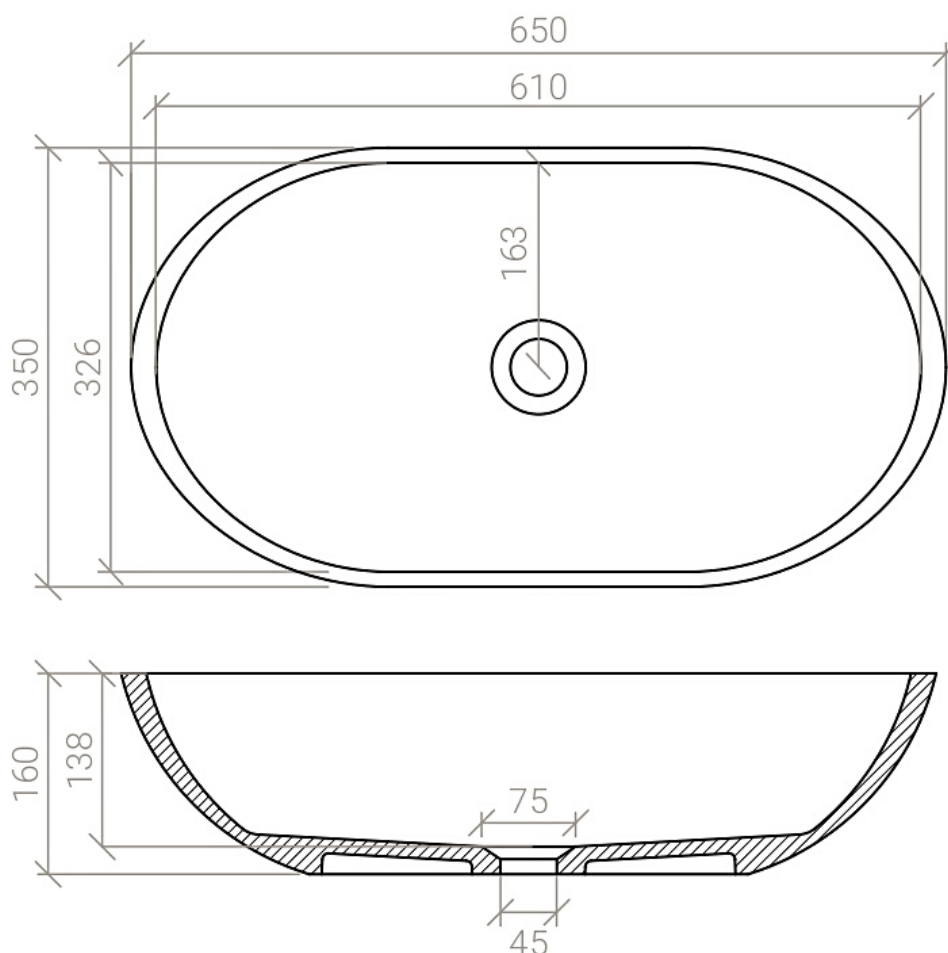

OVALE

Lavabo appoggio / Countertop washbasin

Lunghezza / Length: 65 cm

Profondità / Depth: 35 cm

Altezza / Height: 16,5 cm

texture esterne

colori / colors