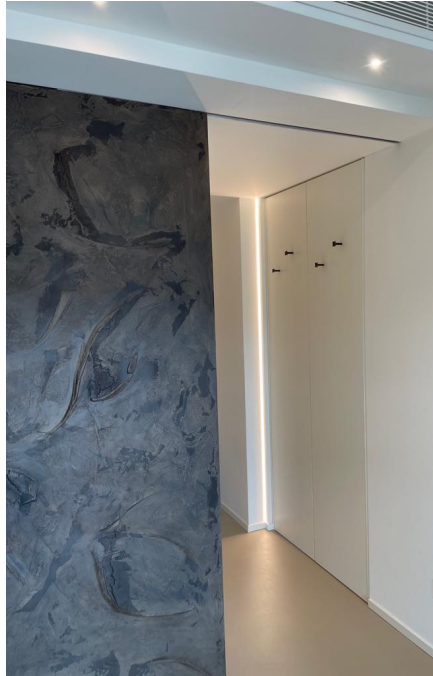

Grazie alla flessibilità dell'Oleomalta® è stata semplice la messa in posa manuale degli artigiani con le tecniche collaudate Ecoover®, che hanno riprodotto fedelmente un effetto cemento.

Per dare un tocco moderno ma allo stesso tempo rustico, il rivestimento delle pareti del bagno sono state realizzate con un tocco di design in più: texture metallo liquido effetto rame rosso ruggine!

Scelta di design, eleganza e soprattutto in linea con la filosofia ecosostenibile.

Infatti, grazie alla tecnologia di Ecopur®, finitura applicata alle texture, l'ambiente giova di un'aria purificata e ionizzata, che previene la proliferazione di germi e batteri.